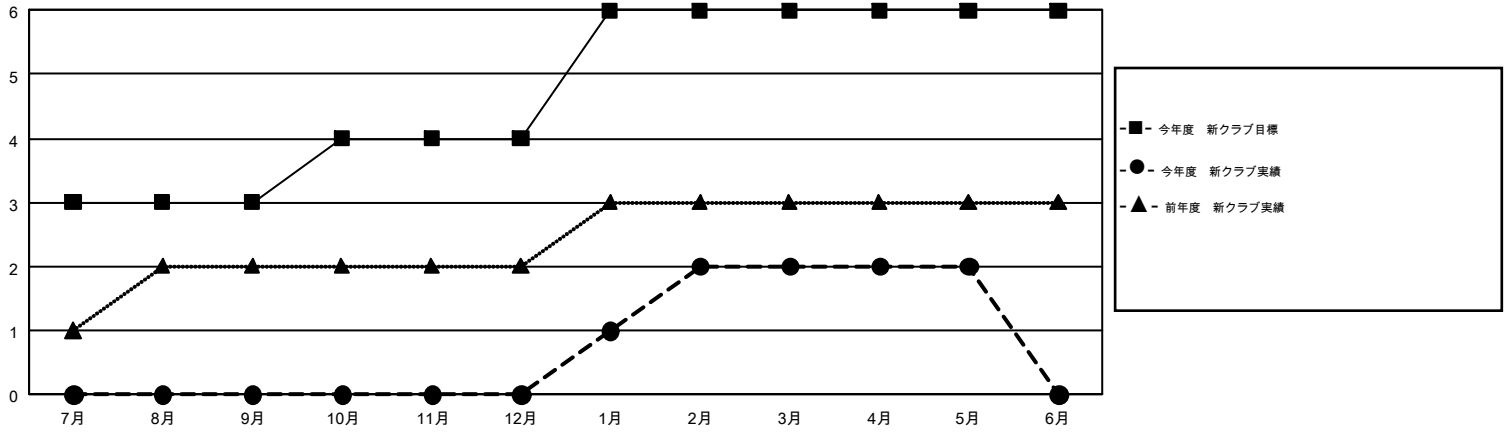

# GMT MONTHLY MEMBERSHIP PROGRESS REPORT

Results as of: 5/31/2018

Multiple District 333

LOCATION: JAPAN

GMT: MASAYOSHI MARUYAMA, YASUHISA NAKAMURA

GMT会則地域 5

クラブ				名			
結果: 2017-2018				結果: 2017-2018			
四半期	新クラブ目標	新クラブ	解散クラブ	四半期	会員純増目標	会員増強実績	退会者(転籍を含む)実際
7月/8月/9月	3	0	1	7月/8月/9月	305	404	279
10月/11月/12月	1	0	0	10月/11月/12月	340	183	271
1月/2月/3月	2	2	0	1月/2月/3月	260	408	197
4月/5月/6月	0	0	0	4月/5月/6月	15	177	157

新クラブ目標及び実績累計

会員目標及び実績累計

解散クラブ: 1	281 CLUBS OF 390 一名以上の新会員を登録	男女別 男性 11,072 (72.55%) 女性 4,189 (27.45%)
退会者 物故会員 96 クラブ解散 0 その他 808 合計 904	<a href="#">会員累計データを見るには、ここをクリック</a>	世帯主/家族会員合計 6,783 国際会費半額の家族会員 3,895