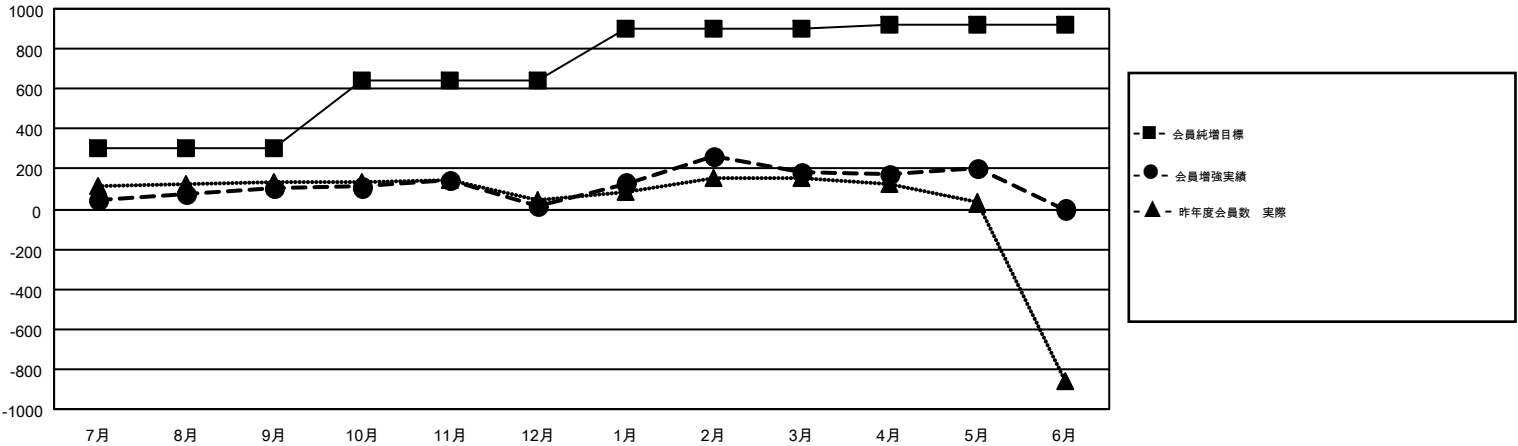

# GMT MONTHLY MEMBERSHIP PROGRESS REPORT

Results as of: 5/31/2018

Multiple District 333

LOCATION: JAPAN

GMT: MASAYOSHI MARUYAMA, YASUHISA NAKAMURA

GMT会則地域 5

クラブ				名			
結果: 2017-2018				結果: 2017-2018			
四半期	新クラブ目標	新クラブ	解散クラブ	四半期	会員純増目標	会員増強実績	退会者(転籍を含む)実際
7月/8月/9月	3	0	1	7月/8月/9月	305	404	279
10月/11月/12月	1	0	0	10月/11月/12月	340	183	271
1月/2月/3月	2	2	0	1月/2月/3月	260	408	197
4月/5月/6月	0	0	0	4月/5月/6月	15	177	157

新クラブ目標及び実績累計

会員目標及び実績累計

解散クラブ: 1	281 CLUBS OF 390 一名以上の新会員を登録	男女別 男性 11,072 (72.55%) 女性 4,189 (27.45%)
退会者 物故会員 96 クラブ解散 0 その他 808 合計 904	<a href="#">会員累計データを見るには、ここをクリック</a>	世帯主/家族会員合計 6,783 国際会費半額の家族会員 3,895